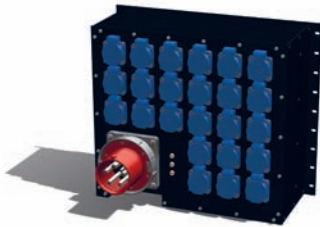

777 0081

Размеры (Ш x В)	19 Inch 6 Unit	
Вход:	Вилка CEE 32A 3р + N + E	Авт.выкл 3P 32A хар-на С
Выход:	● Розетка Schuko 16A 250V — 12 шт.	Авт.выкл 1P 16A хар-на С — 12 шт.
Индикация:	Индикатор фаз	Светодиод — 3 шт.
Степень защиты:	IP 20	

777 0089

Размеры (Ш x В)	19 Inch 9 Unit	
Вход:	Вилка CEE 125A 3р + N + E	Авт.выкл 3P 125A хар-на С
Выход:	● Розетка Schuko 16A 250V — 24 шт.	Авт.выкл 1P 16A хар-на С — 24 шт.
Индикация:	Индикатор фаз	Светодиод — 3 шт.
Степень защиты:	IP 20	

777 0094

Размеры (Ш x В)	19 Inch 8 Unit	
Вход:	Вилка CEE 63A 3р + N + E	Авт.выкл 3P 63A хар-на С
Выход:	● Розетка CEE 16A 1р + N + E — 12 шт.	Авт.выкл 1P 16A хар-на С — 12 шт.
	● Розетка Schuko 16A 250V — 6 шт.	Авт.выкл 1P 16A хар-на С — 6 шт.
Индикация:	Индикатор фаз	Светодиод — 3 шт.
Степень защиты:	IP 20