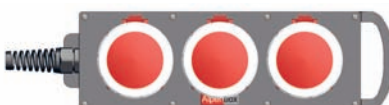

Степень защиты: IP 44

049 0013

Вход: Вилка CEE 32A 3p + N + E + H07RN-F 5G6 2M

Выход: ● Розетка CEE 32A 3p + N + E — 3 шт.

Степень защиты: IP 54

049 0014

Вход: Вилка CEE 16A 3p + N + E + H07RN-F 5G4 2M

Выход: ● Розетка CEE 16A 1p + N + E — 3 шт. Авт.выкл 1P 16A хар-ка С — 3 шт.