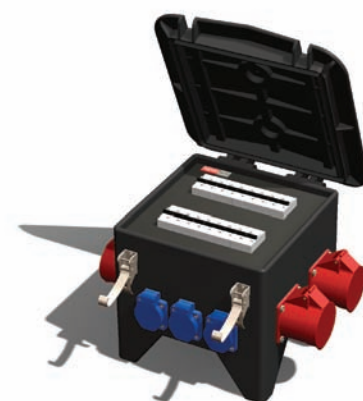

014 0008

Вход: Вилка CEE 63A 3р + N + E   Авт.выкл 3Р 63A хар-на С
Выход: ● Розетка CEE 32A 1р + N + E — 6 шт.   Авт.выкл 1Р 32A хар-на С — 6 шт.
Степень защиты: IP 44