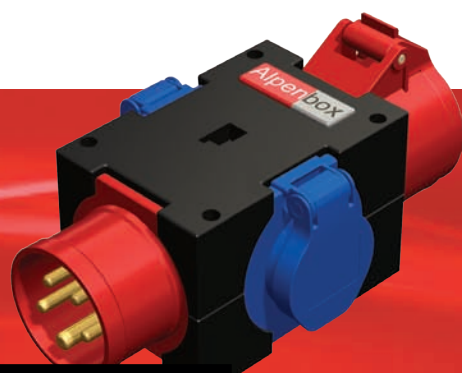

СЕРИЯ 036

Корпус: ударопрочный пластик

Габариты (мм):

78x115x80

ширина высота глубина

Степень защиты корпуса:

IP 44

036 0002

Вход: Вилка CEE 16A 3p + N + E

Выход: ● Розетка CEE 16A 1p + N + E — 3 шт.

Степень защиты: IP 44

036 0003

Вход: Вилка CEE 32A 1p + N + E

Выход: ● Розетка CEE 16A 1p + N + E — 3 шт.

Степень защиты: IP 44

036 0004

Вход: Вилка CEE 16A 1p + N + E

Выход: ● Розетка CEE 16A 1p + N + E — 3 шт.

Степень защиты: IP 44