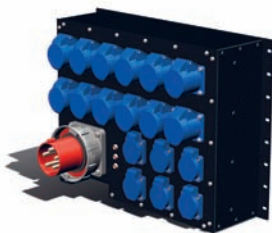

777 0089

Размеры (Ш x В)	19 Inch 9 Unit	
Вход:	Вилка CEE 125A 3р + N + E	Авт.выкл 3P 125A хар-на С
Выход:	● Розетка Schuko 16A 250V — 24 шт.	Авт.выкл 1P 16A хар-на С — 24 шт.
Индикация:	Индикатор фаз	Светодиод — 3 шт.
Степень защиты:	IP 20