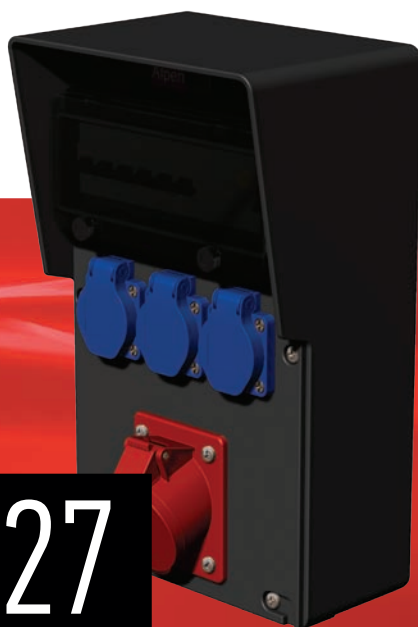

СЕРИЯ 027

Корпус: твердая резина

Габариты (мм):

210x350x146
ширина   высота   глубина

Степень защиты корпуса:

IP 54