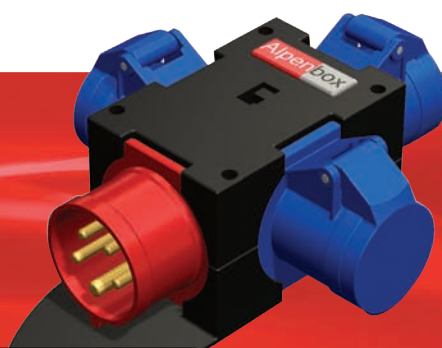

СЕРИЯ 035

Корпус: ударопрочный пластик

Габариты (мм):

78x195x80

ширина высота глубина

Степень защиты корпуса:

IP 44

035 0001

Вход: Вилка CEE 16A 3р + N + E

Выход: ● Розетка CEE 16A 3р + N + E — 3 шт.

Степень защиты: IP 44

035 0003

Вход: Вилка CEE 16A 1р + N + E

Выход: ● Розетка CEE 16A 1р + N + E — 2 шт.

Степень защиты: IP 44

035 0004

Вход: Вилка CEE 32A 1р + N + E

Выход: ● Розетка CEE 16A 1р + N + E — 3 шт.

Степень защиты: IP 44