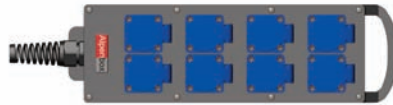

Степень защиты: IP 44

049 0005

Вход: Вилка CEE 16A 1p + N + E + H07RN-F 3G2,5 5M

Выход: ● Розетка Schuko 16A 250V — 8 шт.

Степень защиты: IP 44

049 0006

Вход: Вилка CEE 32A 3p + N + E + H07RN-F 5G6 2M Авт.выкл 1P 32A хар-ка С — 3 шт.