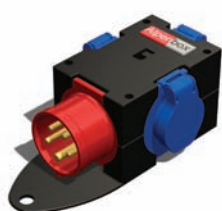

035 0026

Вход: Вилка CEE 16A 3р + N + E

Выход: ● Розетка Schuko 16A 250V — 3 шт.

Степень защиты: IP 44