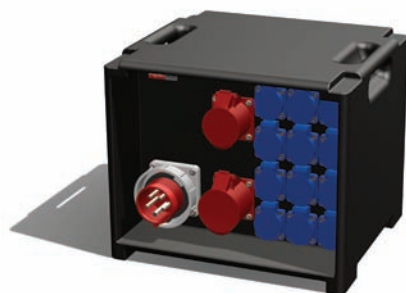

Степень защиты: IP 44

033 0018

Вход: Вилка CEE 32A 3р + N + E Узо 4P/40A/30мА
 Выход: ● Розетка CEE 32A 3р + N + E — 1 шт.
 ● Розетка CEE 16A 3р + N + E — 1 шт. Авт.выкл 3P 16A хар-на С — 1 шт.
 ● Розетка Schuko 16A 250V — 12 шт. Авт.выкл 1P 16A хар-на С — 12 шт.