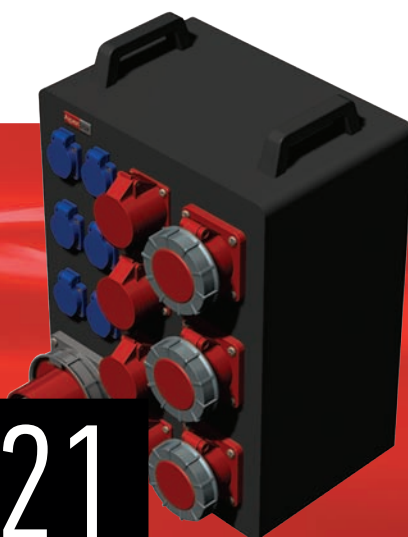

СЕРИЯ 021

Корпус: твердая резина

Габариты (мм):

400x527x270

ширина   высота   глубина

Степень защиты корпуса:

IP 54