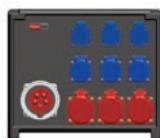

033 0007

Вход:	Вилка CEE 32A 3р + N + E	Авт.выкл 3P 32A хар-на С
Выход:	● Розетка CEE 16A 3р + N + E — 3 шт.	Авт.выкл 3P 16A хар-на С — 3 шт.
	● Розетка CEE 16A 1р + N + E — 3 шт.	Авт.выкл 1P 16A хар-на С — 3 шт.
	● Розетка Schuko 16A 250V — 3 шт.	Авт.выкл 1P 16A хар-на С — 3 шт.

Индикация: Светодиод — 3 шт.

Степень защиты: IP 44