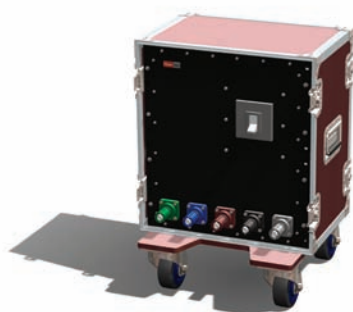

СЕРИЯ 777

777 0042

Размеры (Ш x В x Г) Транспортировочный кейс	520x740x585 мм	
Вход:	Вилка POWERLOCK 400A 3р + N + E	Авт.выкл 3P 320A
Выход:	● Розетка CEE 125A 3р + N + E — 2 шт.	Авт.выкл 3P 125A хар-ка C — 2 шт.
	● Розетка CEE 63A 3р + N + E — 1 шт.	Авт.выкл 3P 63A хар-ка C — 1 шт.
Индикация: Мультиметр	Степень защиты: IP 20