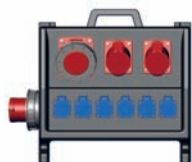

032 0005

Вход:	Вилка CEE 32A 3р + N + E	Узо 4P/40A/30мА
Выход:	● Розетка CEE 32A 3р + N + E — 2 шт.	
	● Розетка CEE 16A 3р + N + E — 1 шт.	Авт.выкл 3P 16A хар-на С — 1 шт.
	● Розетка Schuko 16A 250V — 6 шт.	Авт.выкл 1P 16A хар-на С — 3 шт.

Степень защиты: IP44