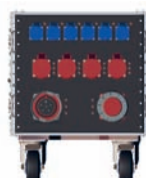

777 0065

Размеры (Ш x В) Транспортный кейс	19 Inch 10 Unit
Вход: Вилка CEE 63A 3р + N + E	Авт.выкл 3P 63A хар-на С
Выход: ● Розетка CEE 63A 3р + N + E — 1 шт.	
● Розетка CEE 32A 3р + N + E — 4 шт.	Авт.выкл 3P 32A хар-на С — 4 шт.
● Розетка CEE 16A 1р + N + E — 6 шт.	Авт.выкл 1P 16A хар-на С — 6 шт.
Индикация: Индикатор уровня напряжения	Светодиод — 24 шт.
Степень защиты: IP 20