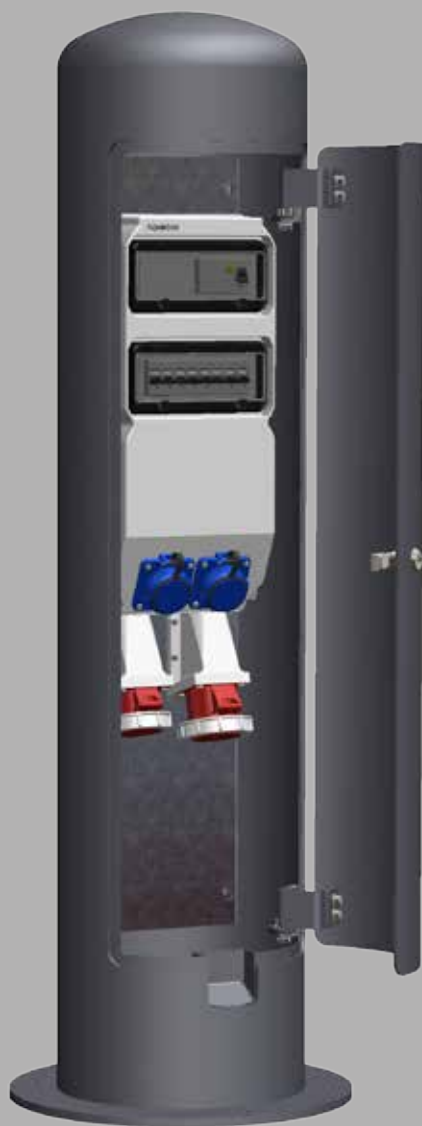

## Антивандалный пост электроснабжения и управления для объектов инфраструктуры

- Различные конфигурации устройств
- Нанесение логотипа и специальных знаков
- Возможность окраски в любой цвет
- Скрытые петли
- Толщина металлической стенки антивандалного поста 5-6 мм